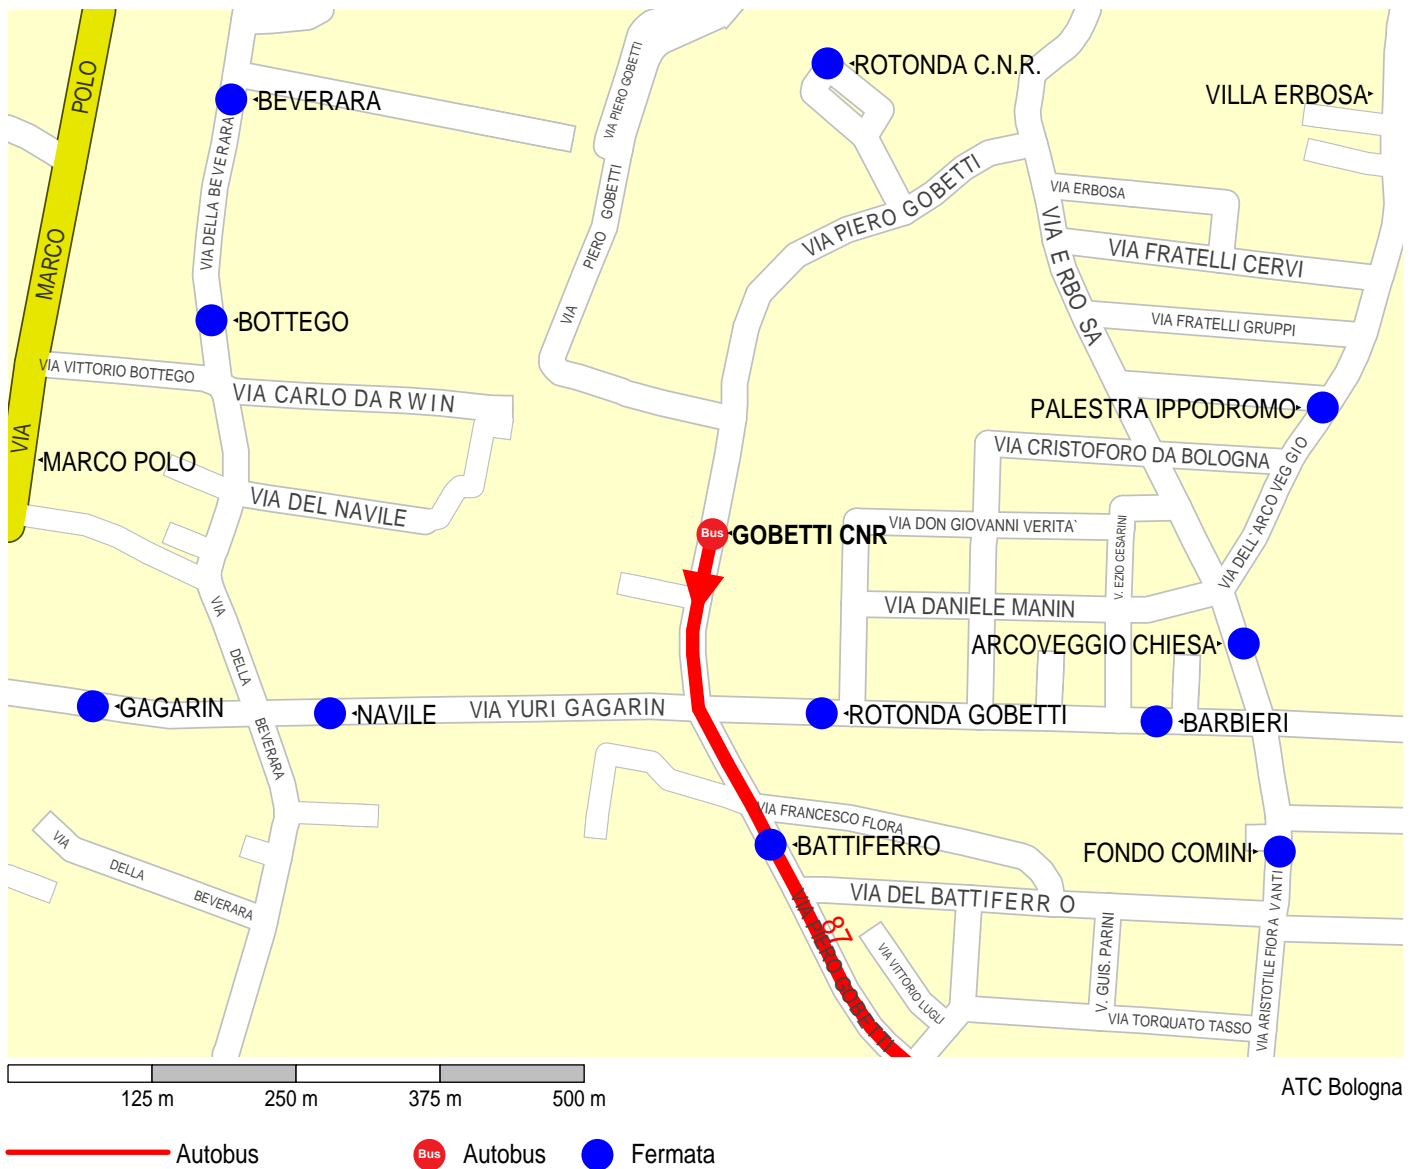

Mappa della fermata di partenza **GOBETTI CNR**

1. Autobus 87 da GOBETTI CNR a PIAZZA DELL'UNITA`
2. Autobus 25 da PIAZZA DELL'UNITA` a BOLOGNA STAZIONE CENTRALE