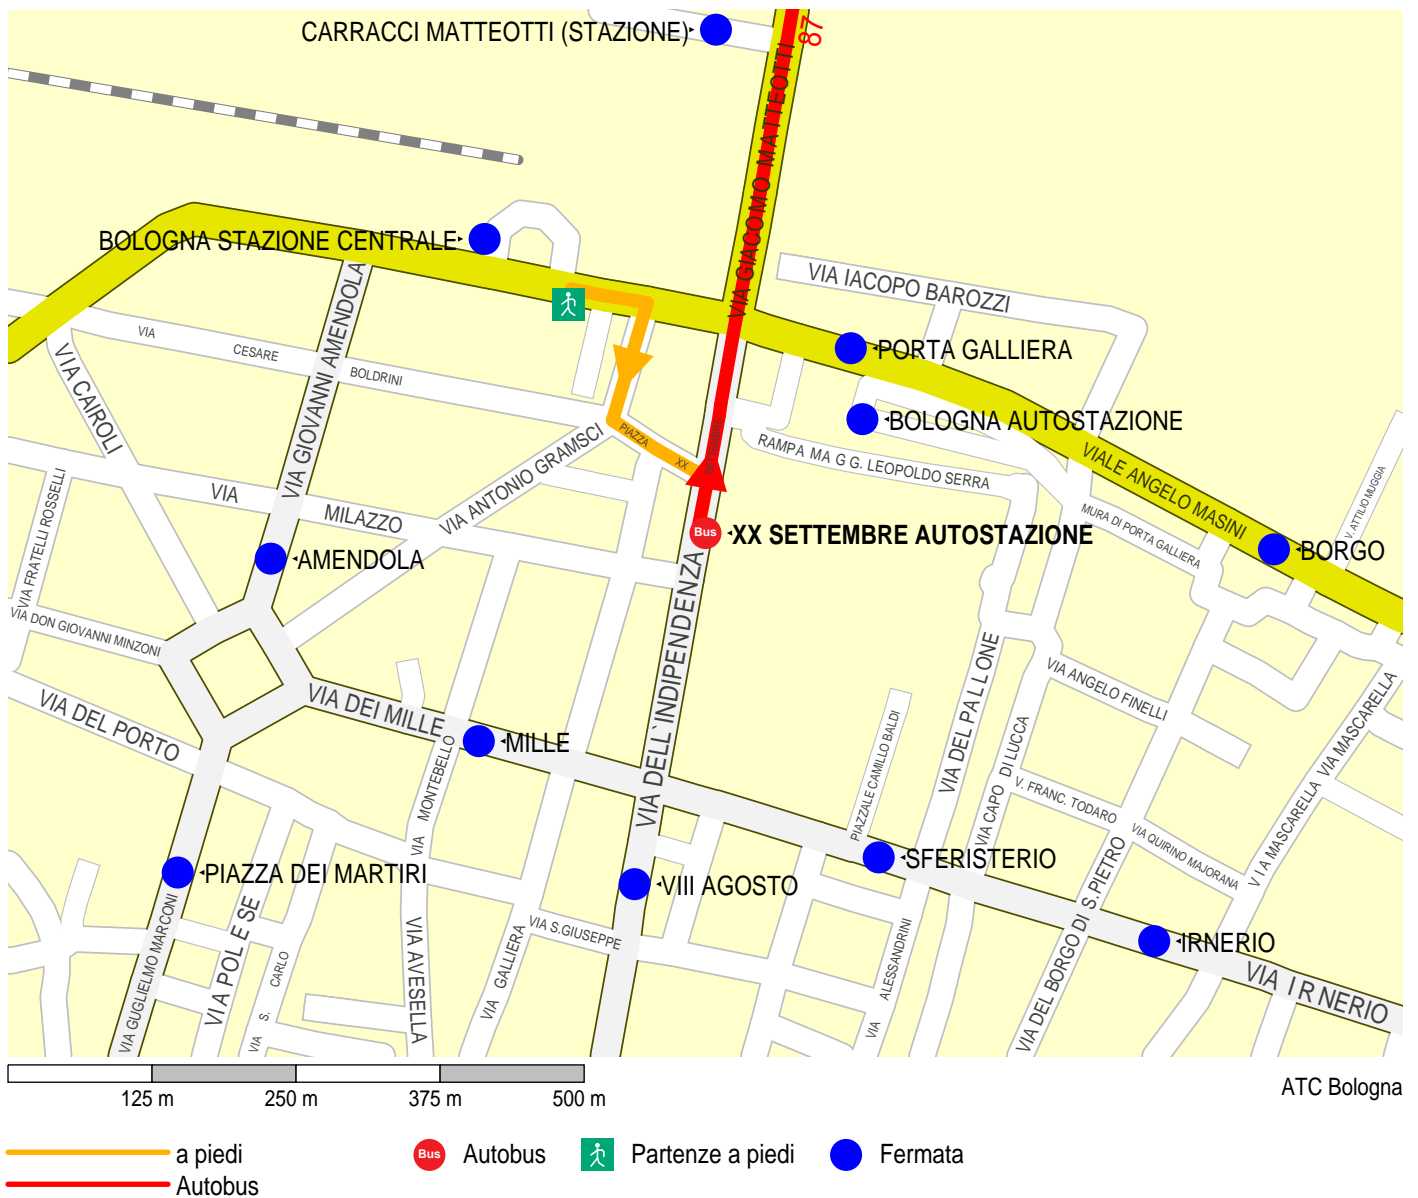

Mappa della fermata di coincidenza XX SETTEMBRE AUTOSTAZIONE

1. a piedi da BOLOGNA STAZIONE CENTRALE a XX SETTEMBRE AUTOSTAZIONE
2. Autobus 87 da XX SETTEMBRE AUTOSTAZIONE a GOBETTI CNR