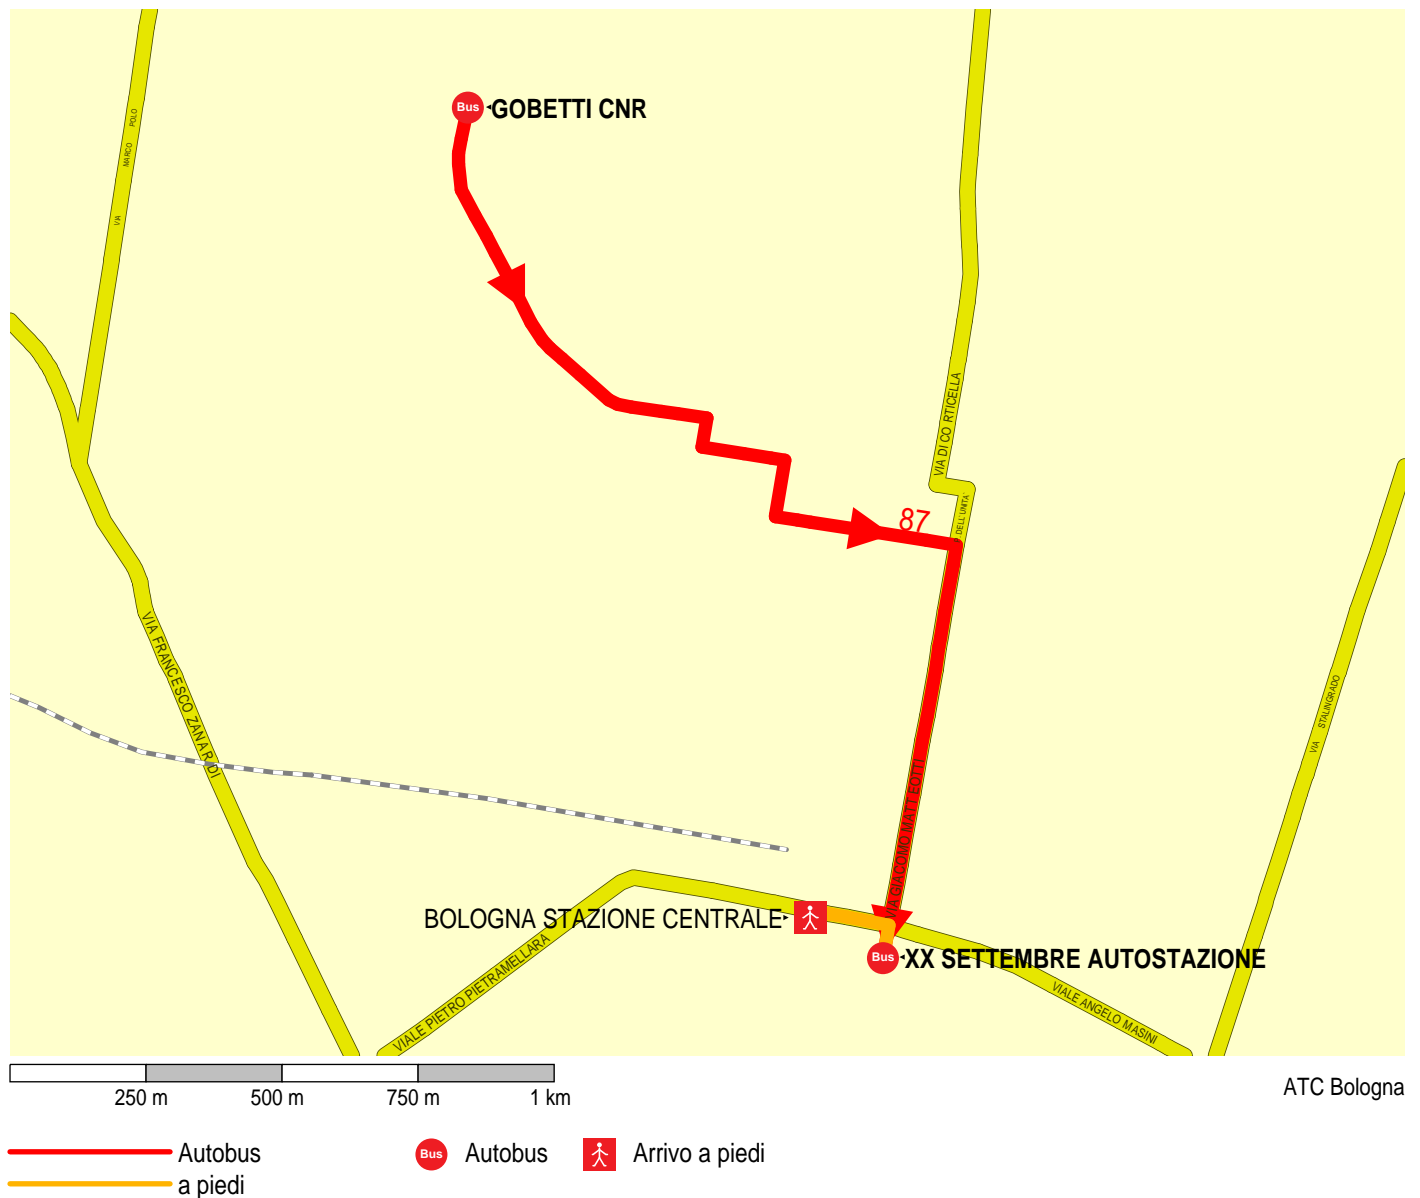

# Percorso da GOBETTI CNR a BOLOGNA STAZIONE CENTRALE

1. Autobus 87 da GOBETTI CNR a XX SETTEMBRE AUTOSTAZIONE
2. a piedi da XX SETTEMBRE AUTOSTAZIONE a BOLOGNA STAZIONE CENTRALE