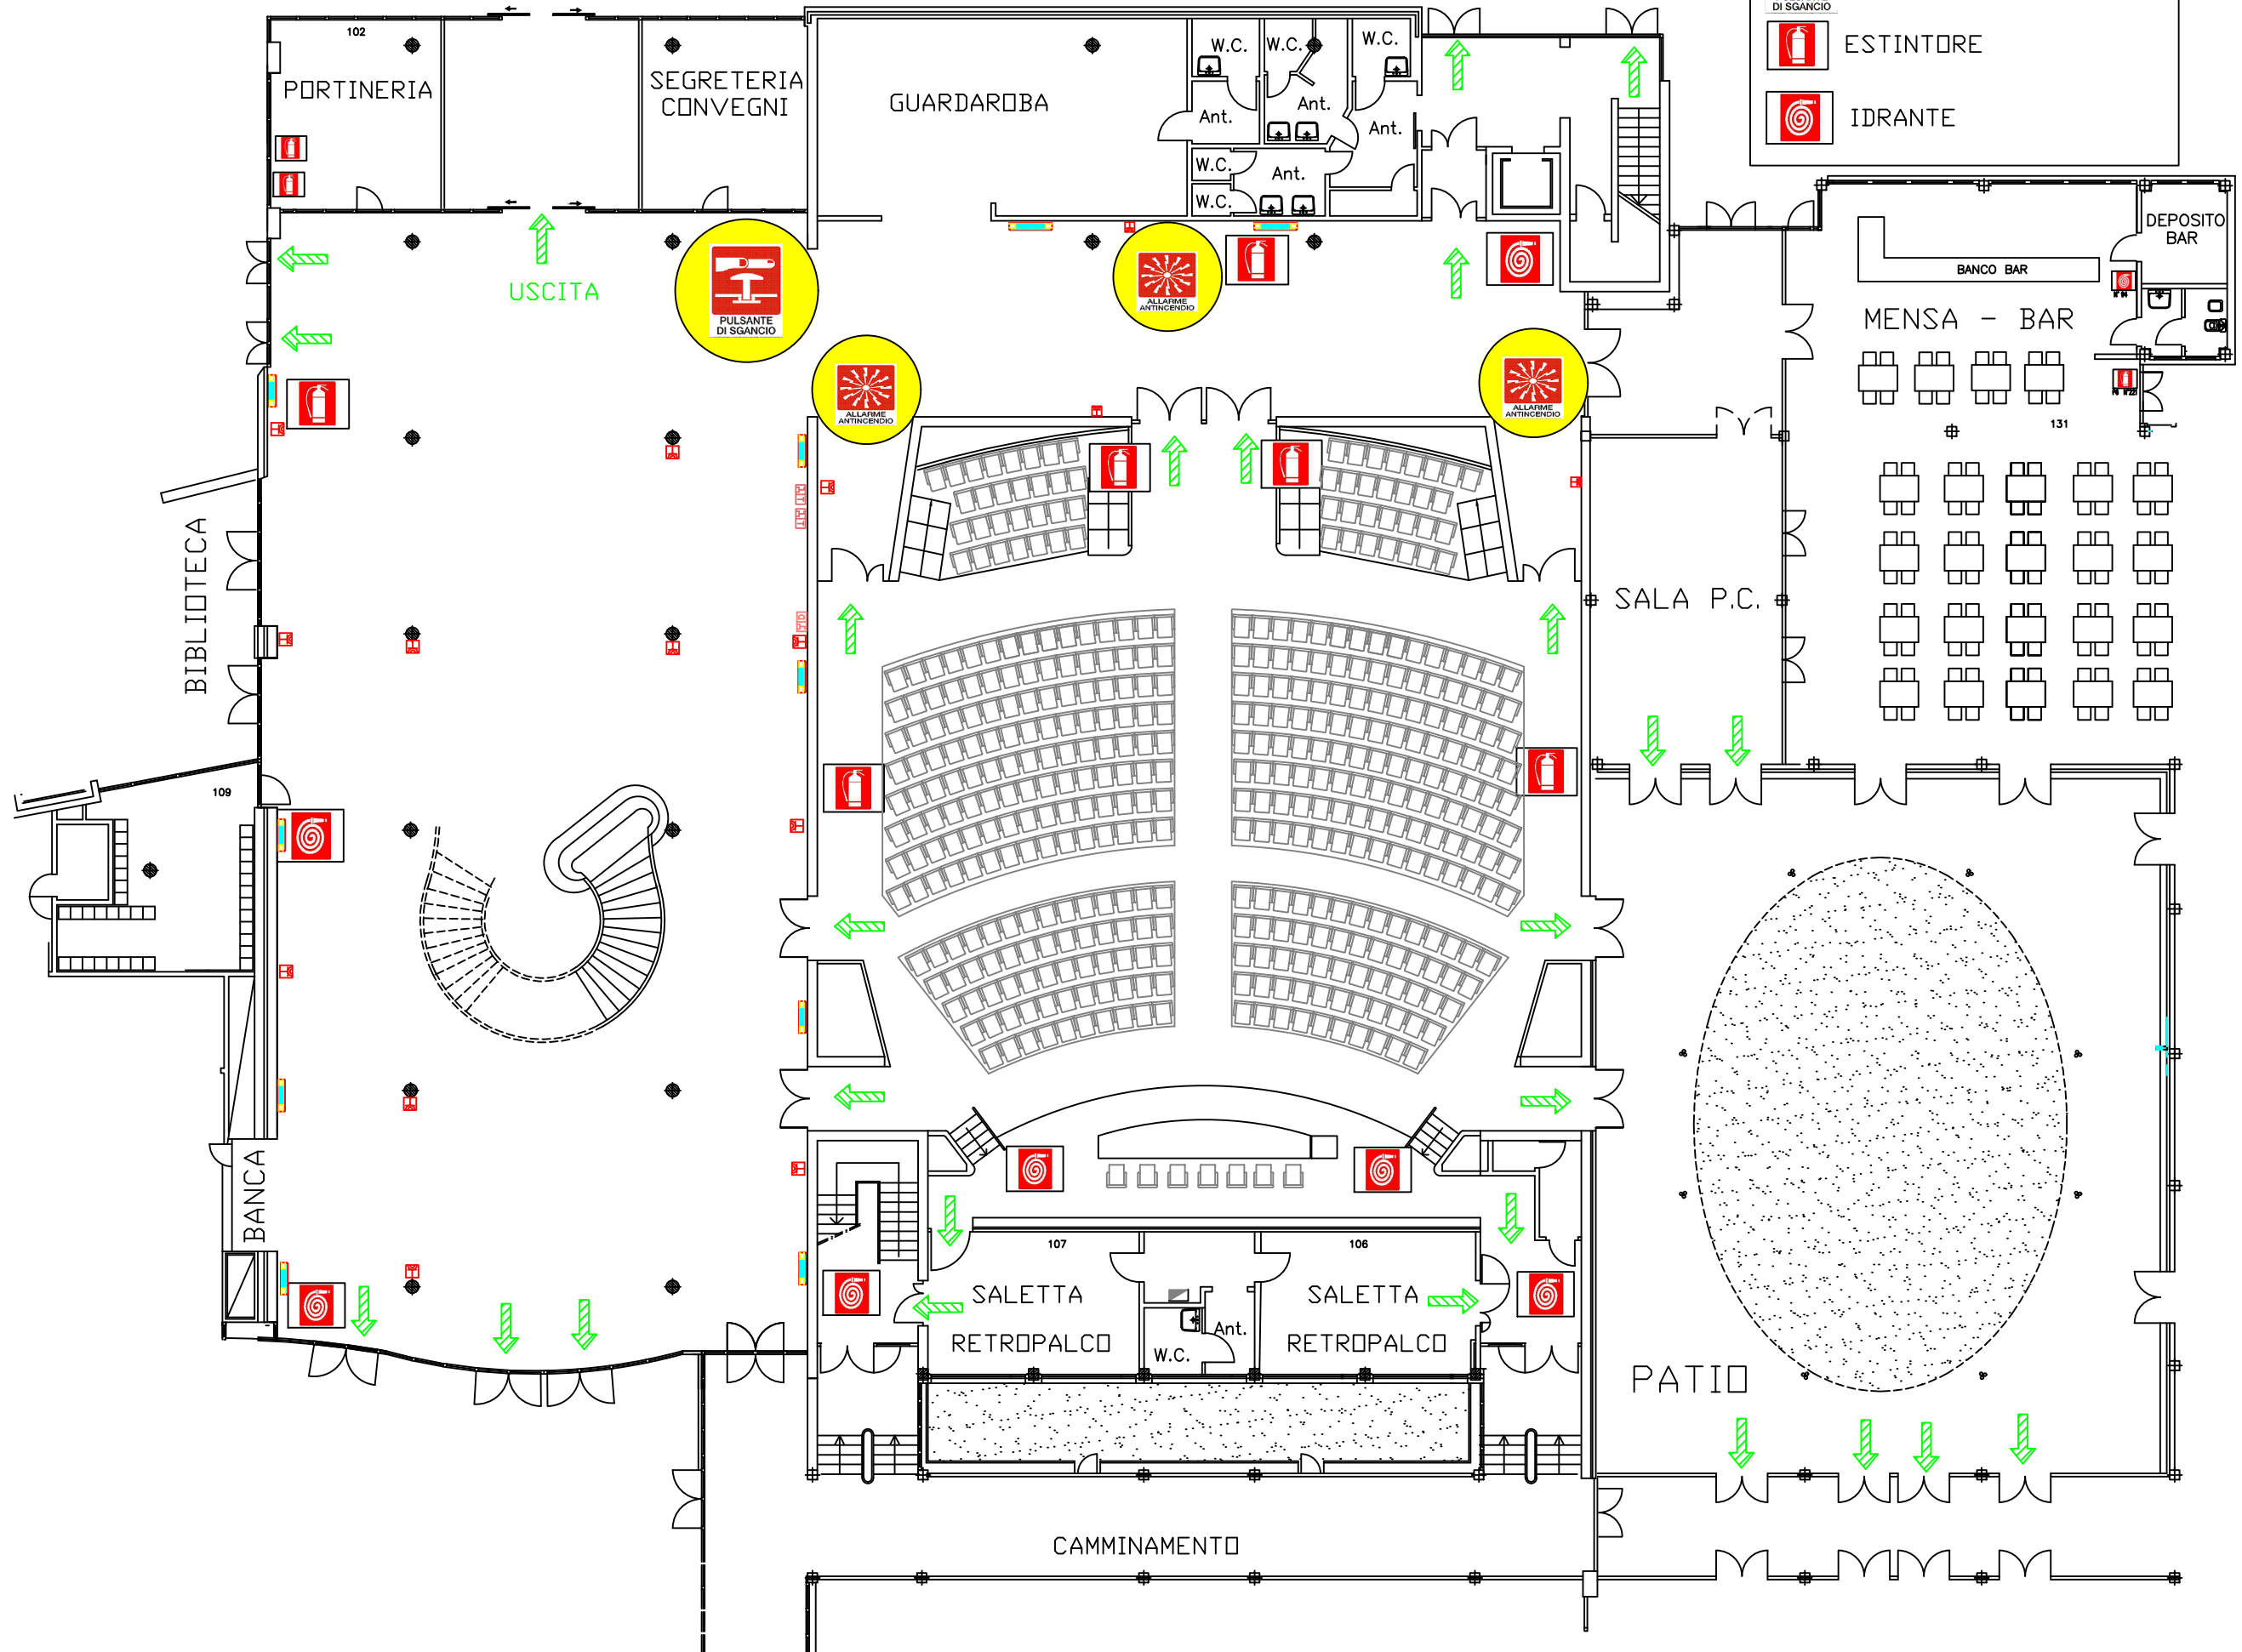

EMERGENZA

CENTRO CONGRESSI PIANO TERRA

SCALA 1:200

ENTRATA

LEGENDA

- USCITA DI EMERGENZA
- PULSANTE DI EMERGENZA
- PULSANTE DI SGANCIO IMPIANTO ELETTRICO
- ESTINTORE
- IDRANTE